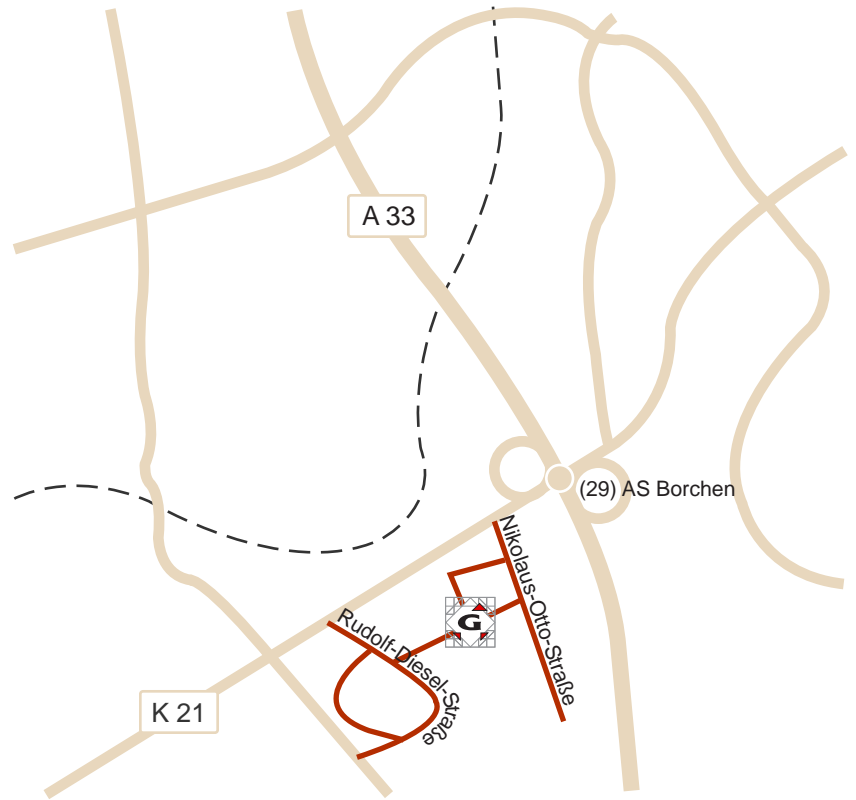

## Holzbearbeitung

GmbH & Co KG

Nikolaus-Otto-Straße 30  
33178 Borchten  
T. (0 52 51) 2 07 06 - 0  
F. (0 52 51) 2 07 06 - 29

info@giesguth.com

Richtung Bielefeld

Richtung Wünnenberg-Harren

1. Die Ausfahrt Borchten abfahren.
2. Dem Straßenverlauf in Richtung Soest folgen.
3. Im Gewerbegebiet Borchten in die Nikolaus-Otto-Straße links einbiegen.
4. In die zweite Straße nach rechts einbiegen.
5. Die zweite Halle auf der rechten Seite.