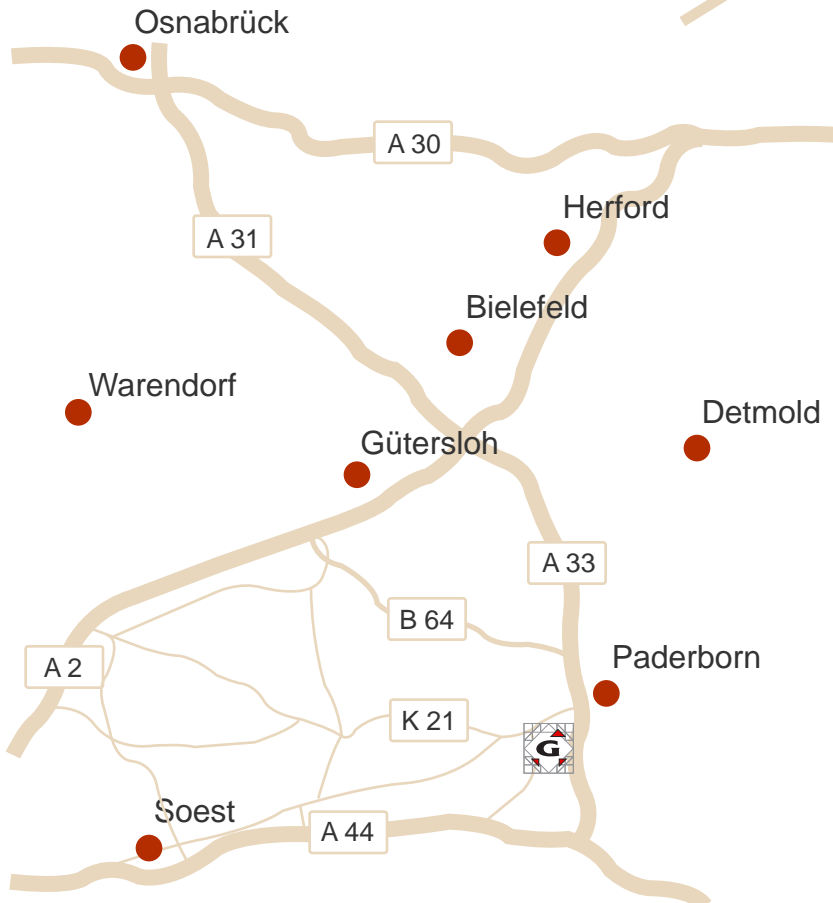

## Holzbearbeitung

GmbH & Co KG

Nikolaus-Otto-Straße 30  
33178 Borchten  
T. (0 52 51) 2 07 06 - 0  
F. (0 52 51) 2 07 06 - 29

info@giesguth.com

Richtung Bielefeld

Richtung Wünnenberg-Harren

1. Die Ausfahrt Borchten abfahren.
2. Dem Straßenverlauf in Richtung Soest folgen.
3. Im Gewerbegebiet Borchten in die Nikolaus-Otto-Straße links einbiegen.
4. In die zweite Straße nach rechts einbiegen.
5. Die zweite Halle auf der rechten Seite.